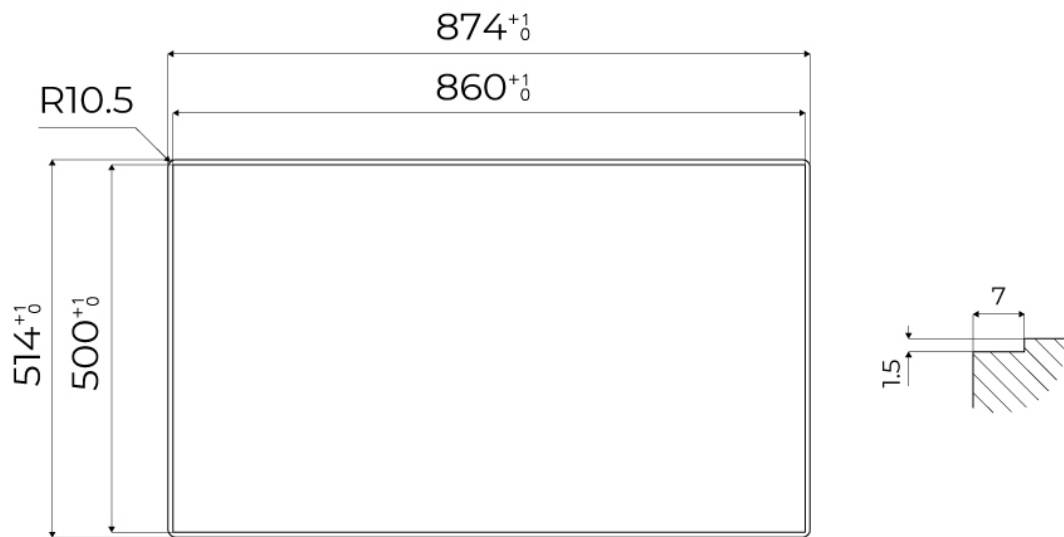

Dimensioni 873x513 mm

---

Dotazioni standard Ganci di fissaggio, guarnizione, piletta, troppo-pieno e sifone, Imballo in scatola

---

Fori Mixer 2 fori di serie - 3° foro su richiesta

---

Foro incasso Vedi scheda tecnica

## DATI TECNICI

FTS - cut out

FT - cut out