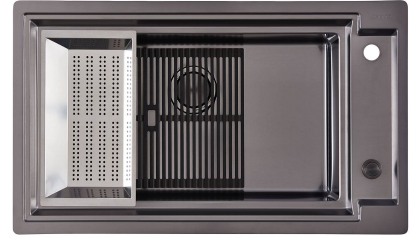

GALLERIA FOTOGRAFICA