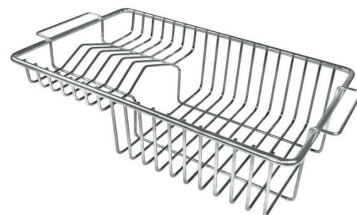

## IN DOTAZIONE

**Griglia Black**  
8100 606

**Griglia Black**  
8100 607

**Piletta automatica Space Push Gun Metal**  
8407 120

## ACCESSORI OPZIONALI

**Cestello inox**  
8611 000

**Griglia portapiatti**  
8100 306

**Vaschetta forata inox**  
8156 000